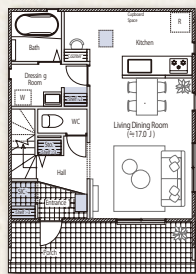

NO SURPRISE! NO FUN!

驚きのある
楽しい暮らしを。

PARK ROW
125TH ST
CONEY ISLAND
BROOKLYN
116TH ST
BARTEL-PRICHARD SQ.
UNION
SMITH
P.P. WEST

SO, MATRIX CONCEPT!

— surpriseのある暮らしを、絵になる家で —

VIENTO
33坪プラン

4(3)LDK+WIC+SIC
延床面積：92.32㎡
施工面積：110.13㎡

1F

2F

今なら!
左記プラン例の
家が家具付きで
建物販売
価格 **1,441**万円(税抜)

価格に含まれるもの 本体工事/屋外給排水工事(10mまで)/雨水排水工事(10mまで)/屋外電気工事/地盤調査料(保証含む)/瑕疵保証保険/仮設工事(電気・水道・トイレ・足場等)/設計業務料

■表示価格について ※表示価格には地盤改良費、外構・造園工事、建物解体費用、上下水道取出口工事、浄化槽工事、用途地域対応費、住宅ローン融資手数料等、登記費用、抵当権設定費用、火災保険料、印紙代、水道局納付金・検査料、TVアンテナ工事、カーテン工事、エアコン工事、引越代は含まれておりませんので、別途必要です。※金額については、敷地条件により異なります。※表示価格は平成30年1月現在のものです。諸事情により変更になる場合があります。