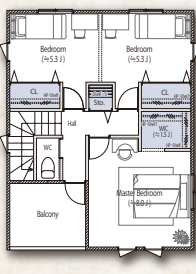

NO SURPRISE! NO FUN!

驚きのある
楽しい暮らしを。

PARK ROW
125TH ST
CONEY ISLAND
BROOKLYN
116TH ST
BARTEL-PRICHARD SQ.
UNION
SMITH
P.P. WEST

SO, MATRIX CONCEPT!

— surpriseのある暮らしを、絵になる家で —

VIENTO
33坪プラン

4(3)LDK+WIC+SIC
延床面積：92.32㎡
施工面積：110.13㎡

1F

2F

今なら!
左記プラン例の
家が家具付きで
建物販売
価格 **1,441**万円(税抜)

価格に含まれるもの 本体工事/屋外給排水工事(10mまで)/雨水排水工事(10mまで)/屋外電気工事/地盤調査料(保証含む)/瑕疵保証保険/仮設工事(電気・水道・トイレ・足場等)/設計業務料

■表示価格について ※表示価格には地盤改良費、外構・造園工事、建物解体費用、上下水道取出口工事、浄化槽工事、用途地域対応費、住宅ローン融資手数料等、登記費用、抵当権設定費用、火災保険料、印紙代、水道局納付金・検査料、TVアンテナ工事、カーテン工事、エアコン工事、引越代は含まれておりませんので、別途必要です。※金額については、敷地条件により異なります。※表示価格は平成30年1月現在のものです。諸事情により変更になる場合があります。